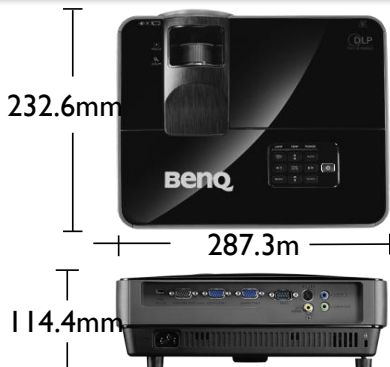

MS513P Digital Projector

Distance Chart

Screen size				Distance from screen (mm)			Vertical offset (mm)
Diagonal		W (mm)	H (mm)	Min length (max. zoom)	Average	Max length (min. zoom)	
Inch	mm						
40	1016	813	610	1509	1585	1660	61
50	1270	1016	762	1887	1981	2075	76
60	1524	1219	914	2264	2377	2491	91
80	2032	1626	1219	3019	3170	3321	122
100	2540	2032	1524	3774	3962	4151	152
120	3048	2438	1829	4528	4755	4981	183
150	3810	3048	2286	5660	5943	6226	229
200	5080	4064	3048	7547	7925	8302	305
220	5588	4470	3353	8302	8717	9132	335
250	6350	5080	3810	9434	9906	10377	381
300	7620	6096	4572	11321	11887	12453	457

Ceiling mount Chart

Dimension

BENQ