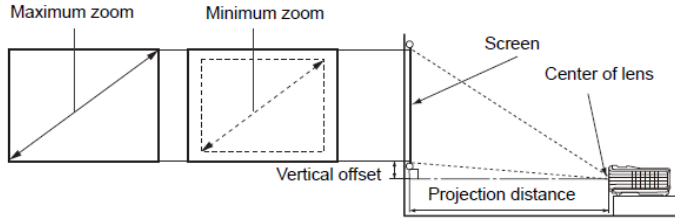

## Distance Chart

Screen size				Distance from screen (mm)			Vertical offset (mm)
Diagonal		W (mm)	H (mm)	Min length (max. zoom)	Average	Max length (min. zoom)	
Inch	mm						
40	1016	813	610	1509	1585	1660	61
50	1270	1016	762	1887	1981	2075	76
60	1524	1219	914	2264	2377	2491	91
80	2032	1626	1219	3019	3170	3321	122
100	2540	2032	1524	3774	3962	4151	152
120	3048	2438	1829	4528	4755	4981	183
150	3810	3048	2286	5660	5943	6226	229
200	5080	4064	3048	7547	7925	8302	305
220	5588	4470	3353	8302	8717	9132	335
250	6350	5080	3810	9434	9906	10377	381
300	7620	6096	4572	11321	11887	12453	457

## Dimension