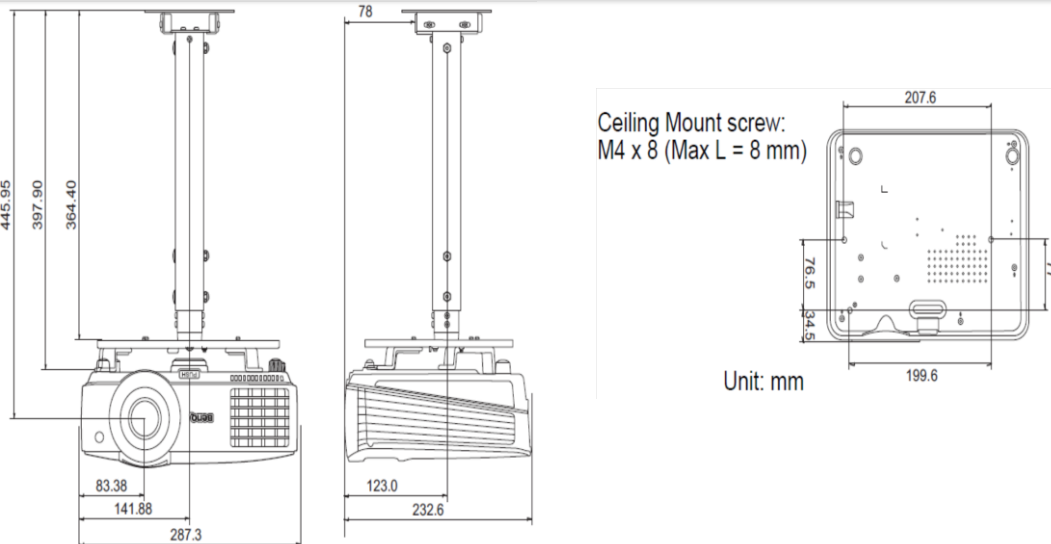

## Distance Chart

Screen size				Distance from screen (mm)			Vertical offset (mm)
Diagonal		W (mm)	H (mm)	Min length (max. zoom)	Average	Max length (min. zoom)	
Inch	mm						
40	1016	813	610	1509	1585	1660	61
50	1270	1016	762	1887	1981	2075	76
60	1524	1219	914	2264	2377	2491	91
80	2032	1626	1219	3019	3170	3321	122
100	2540	2032	1524	3774	3962	4151	152
120	3048	2438	1829	4528	4755	4981	183
150	3810	3048	2286	5660	5943	6226	229
200	5080	4064	3048	7547	7925	8302	305
220	5588	4470	3353	8302	8717	9132	335
250	6350	5080	3810	9434	9906	10377	381
300	7620	6096	4572	11321	11887	12453	457

## Dimension