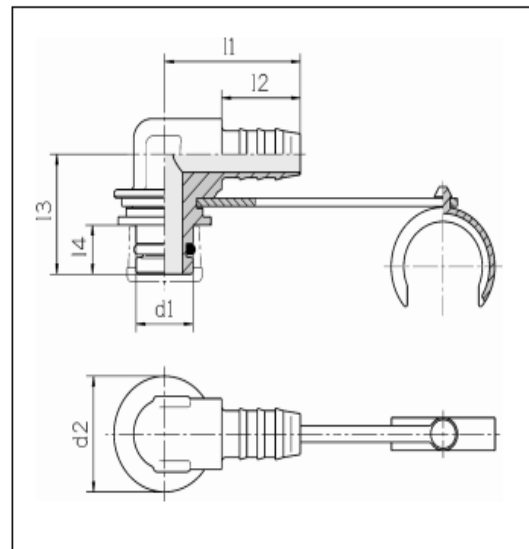

VOSS

Winkelstecker – System 246 C-Clip
Winkelstecker aus Metall für PA-Rohr-Anschluss

Elbow plugs – System 246 C-clip
Elbow metal plugs for polyamide tube application

NG NS	d1	d2	Rohr-ID (NW) Tube ID (NW)	l1	l2	l3	l4	Werkstoff Material	Bestell-Nr. Part no.
8	11,9	22,3	8	35	23	27	11	Messing/Brass	5 2 46 02 58 00
8	11,9	22,3	8	37,5	21,5	24,8	11	Messing/Brass	5 2 46 03 53 00
12	15,9	28,3	9	38	22	29,3	12	Messing/Brass	5 2 46 03 68 00
12	15,9	28,3	10	38	22	29,3	12	Messing/Brass	5 2 46 03 75 00
12	15,9	28,3	1/2"	43	27	29,3	12	Messing/Brass	5 2 46 03 43 00