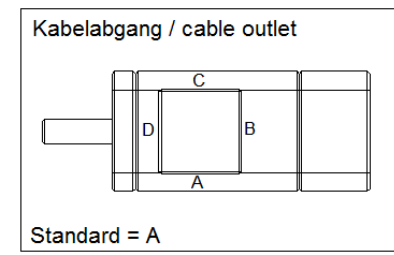

KTE3 132 S x 2 KT HAN FL IE3 - IM B35 (300) - An170569
Kabelverschraubung: 2x M32x1,5

KÜENLE Antriebssysteme GmbH&Co.KG
 Saarstraße 41-43 71282 Hemmingen
 TEL: 07150/942-0 FAX: 07150/942270
 info@kueenle.de www.kueenle.de