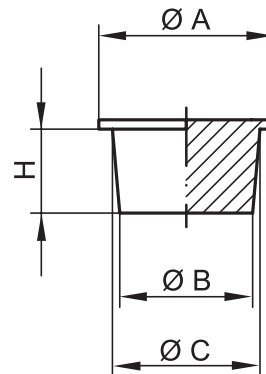

KEGELSTOPFEN

GPN 500

**Kostenlose
Erprobungsmuster:**

+49 4442 982-9100
poeppelmann.com/de/gpn500

Artikel	Anwendbar für	Maße				Bestell-Nr.
	Gewinde	A	B	C	H	
GPN 500 B 31	M 4	5,5	3,2	3,5	3	500 0031 0000
GPN 500 B 41	M 5	7,5	4,1	4,5	3	500 0041 0000
GPN 500 B 43	M 5 × 0,5	8	4,4	4,7	3	500 0043 0000
GPN 500 B 47	M 6	8	4,9	5,4	4	500 0047 0000
GPN 500 B 53	M 6 × 0,5	8,5	5,4	5,6	3	500 0053 0000
GPN 500 B 58	M 7	9	5,8	6,1	4	500 0058 0000
GPN 500 B 64	M 8	9	6,4	6,8	4	500 0064 0000
GPN 500 B 68	M 8 × 1	10	6,8	7,2	4	500 0068 0000
GPN 500 B 78	M 9 × 1	11	7,8	8,2	4	500 0078 0000

Maße in mm

Informationen zu Werkstoffen, Farben, Zeichnungen und Verwendung unserer Artikel finden Sie auf den Seiten 124/125.

Folgende Produkte könnten Sie auch interessieren: GPN 305, GPN 551, GPN 600

Standardfarbe: natur

Material: PE-LD

Robuster.

Massive Ausführung für erhöhte Beanspruchung.

Vielseitiger.

Konischer Stopfen zur Überbrückung von Toleranzen.

Besser.

Zum Verschließen von Innengewinden und Bohrungen.