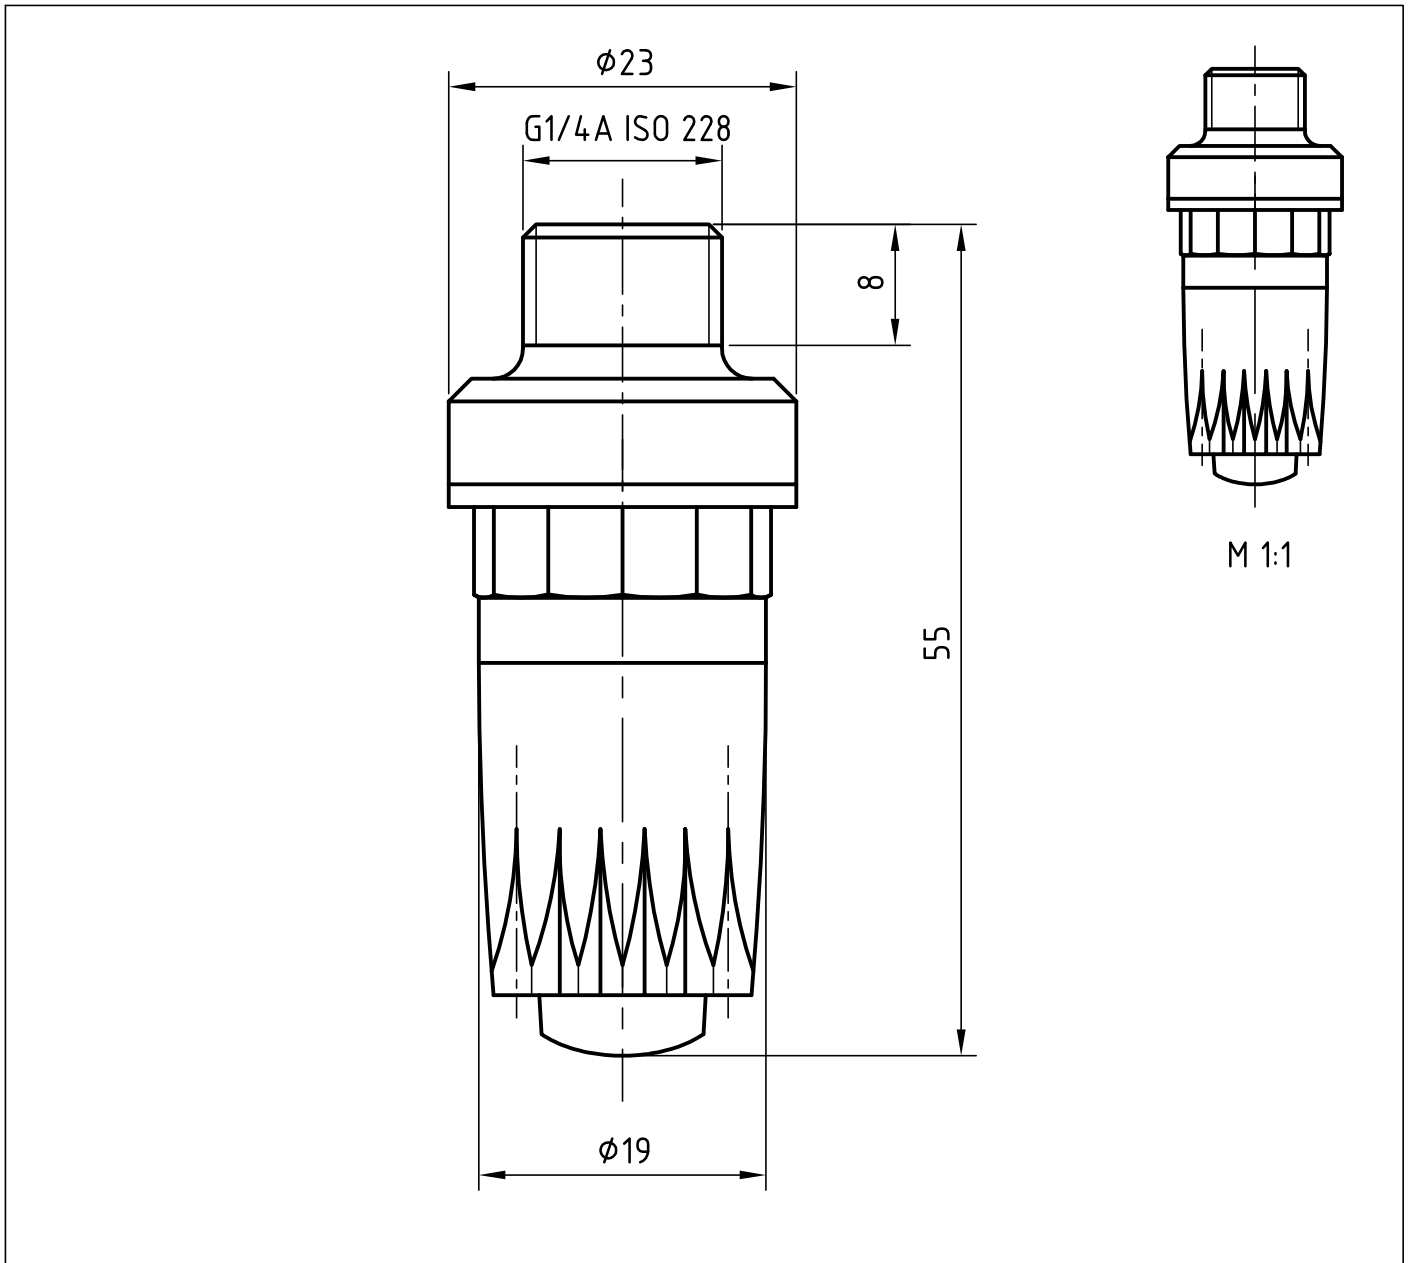

Lechler GmbH
Präzisionsdüsen-Tropfenabscheider
Ulmer Strasse 128
D-72555 Metzingen/Germany
Telefon (07123) 962-0
Telefax (07123) 962-444

AV-600.326.5K.AC.00.1

Mehrkanal-Rundblasdüse Werkstoff: Acryl Butadien Styrol / ABS

WHISPER BLAST ROUND JET MATERIAL: ACRYL BUTADIEN STYROL / ABS

Bezeichnung:/SIGN: LECHLER
600.326.5K.AC

Volumenstrom Luft $\dot{V}_{LN} = 15 \text{ m}^3/\text{h}$ bei 2 bar

FLOW RATE AIR $\dot{V}_{LN} = 15 \text{ M}^3/\text{H}$ AT 2 BAR